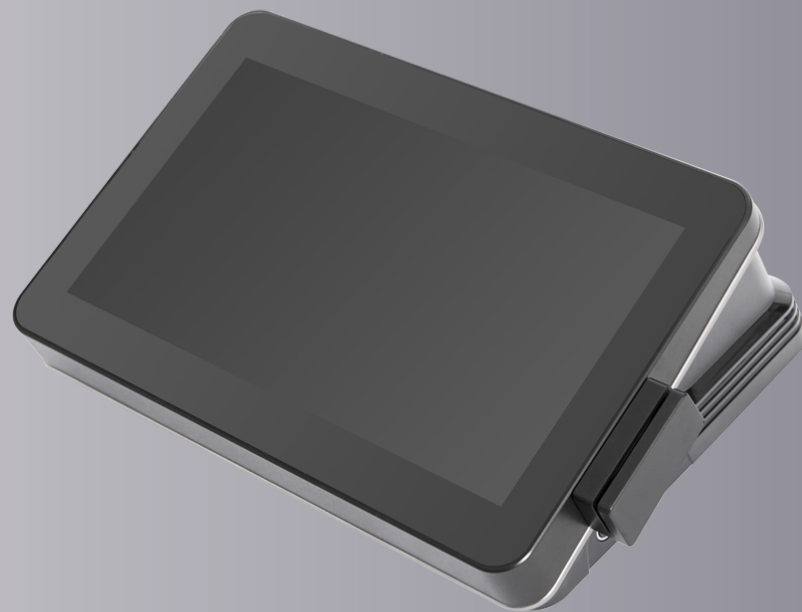

PayToг Hammer

Сенсорный терминал с диагональю 11,6"

- ✓ процессор Intel J4125
- ✓ яркий экран и отзывчивый сенсор
- ✓ жесткий диск на 128 ГБ
- ✓ удобный угол наклона сенсорного дисплея для постоянной работы
- ✓ продуманная система пассивного охлаждения
- ✓ встроенный динамик

- ✓ легкий доступ к жесткому диску (SATA 2,5") и памяти (DDR3L)
- ✓ разнообразие интерфейсных портов
- ✓ стильный и продуманный дизайн
- ✓ опциональный считыватель MSR
- ✓ WI-FI по умолчанию